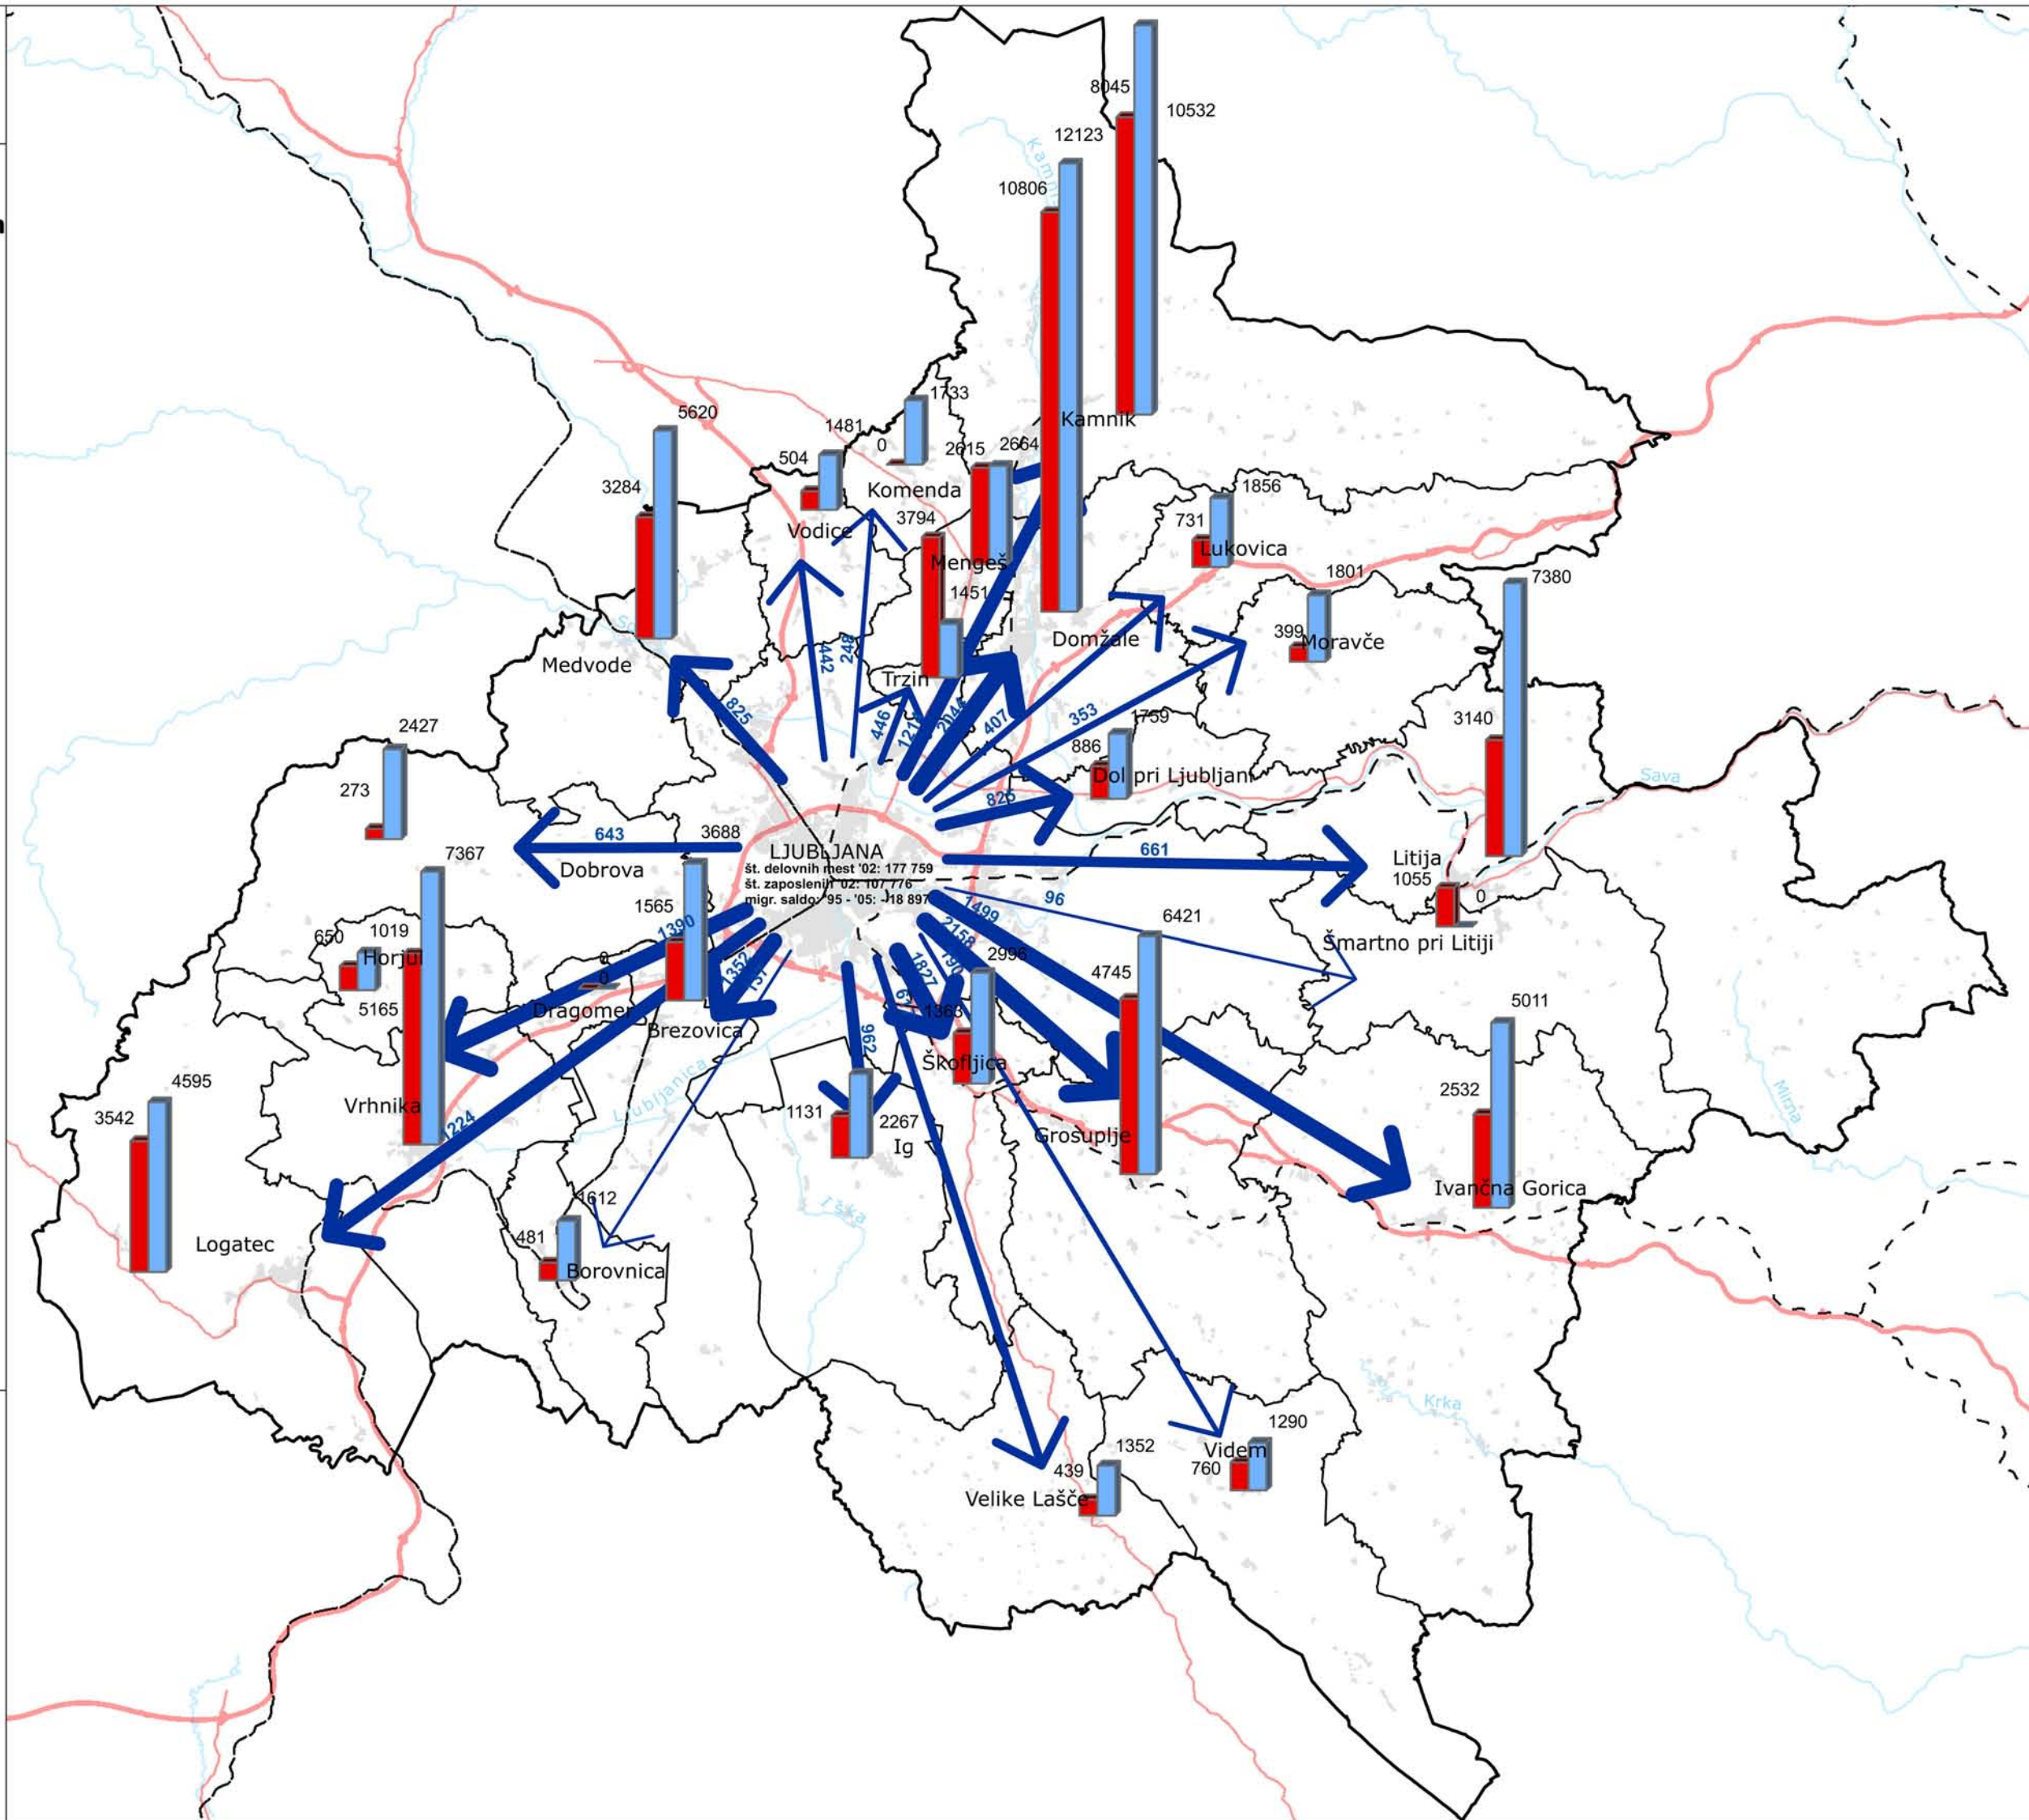

RRA LUR Regionalna razvojna agencija Ljubljanske urbane regije
RRA LUR, Tehnološki park 19, 1000 Ljubljana
telefon: +386 1 306 1901, faks: +386 1 306 1903
e-pošta: lur@ljubljana.si, internet: www.rralur.si

Naložba v vašo prihodnost
OPERACIJO DELNO FINANCIRA EVROPSKA UNIJA
Evropski sklad za regionalni razvoj

Urbanistični inštitut Republike Slovenije
Trnovski pristan 2, p.p. 4717, 1127 Ljubljana