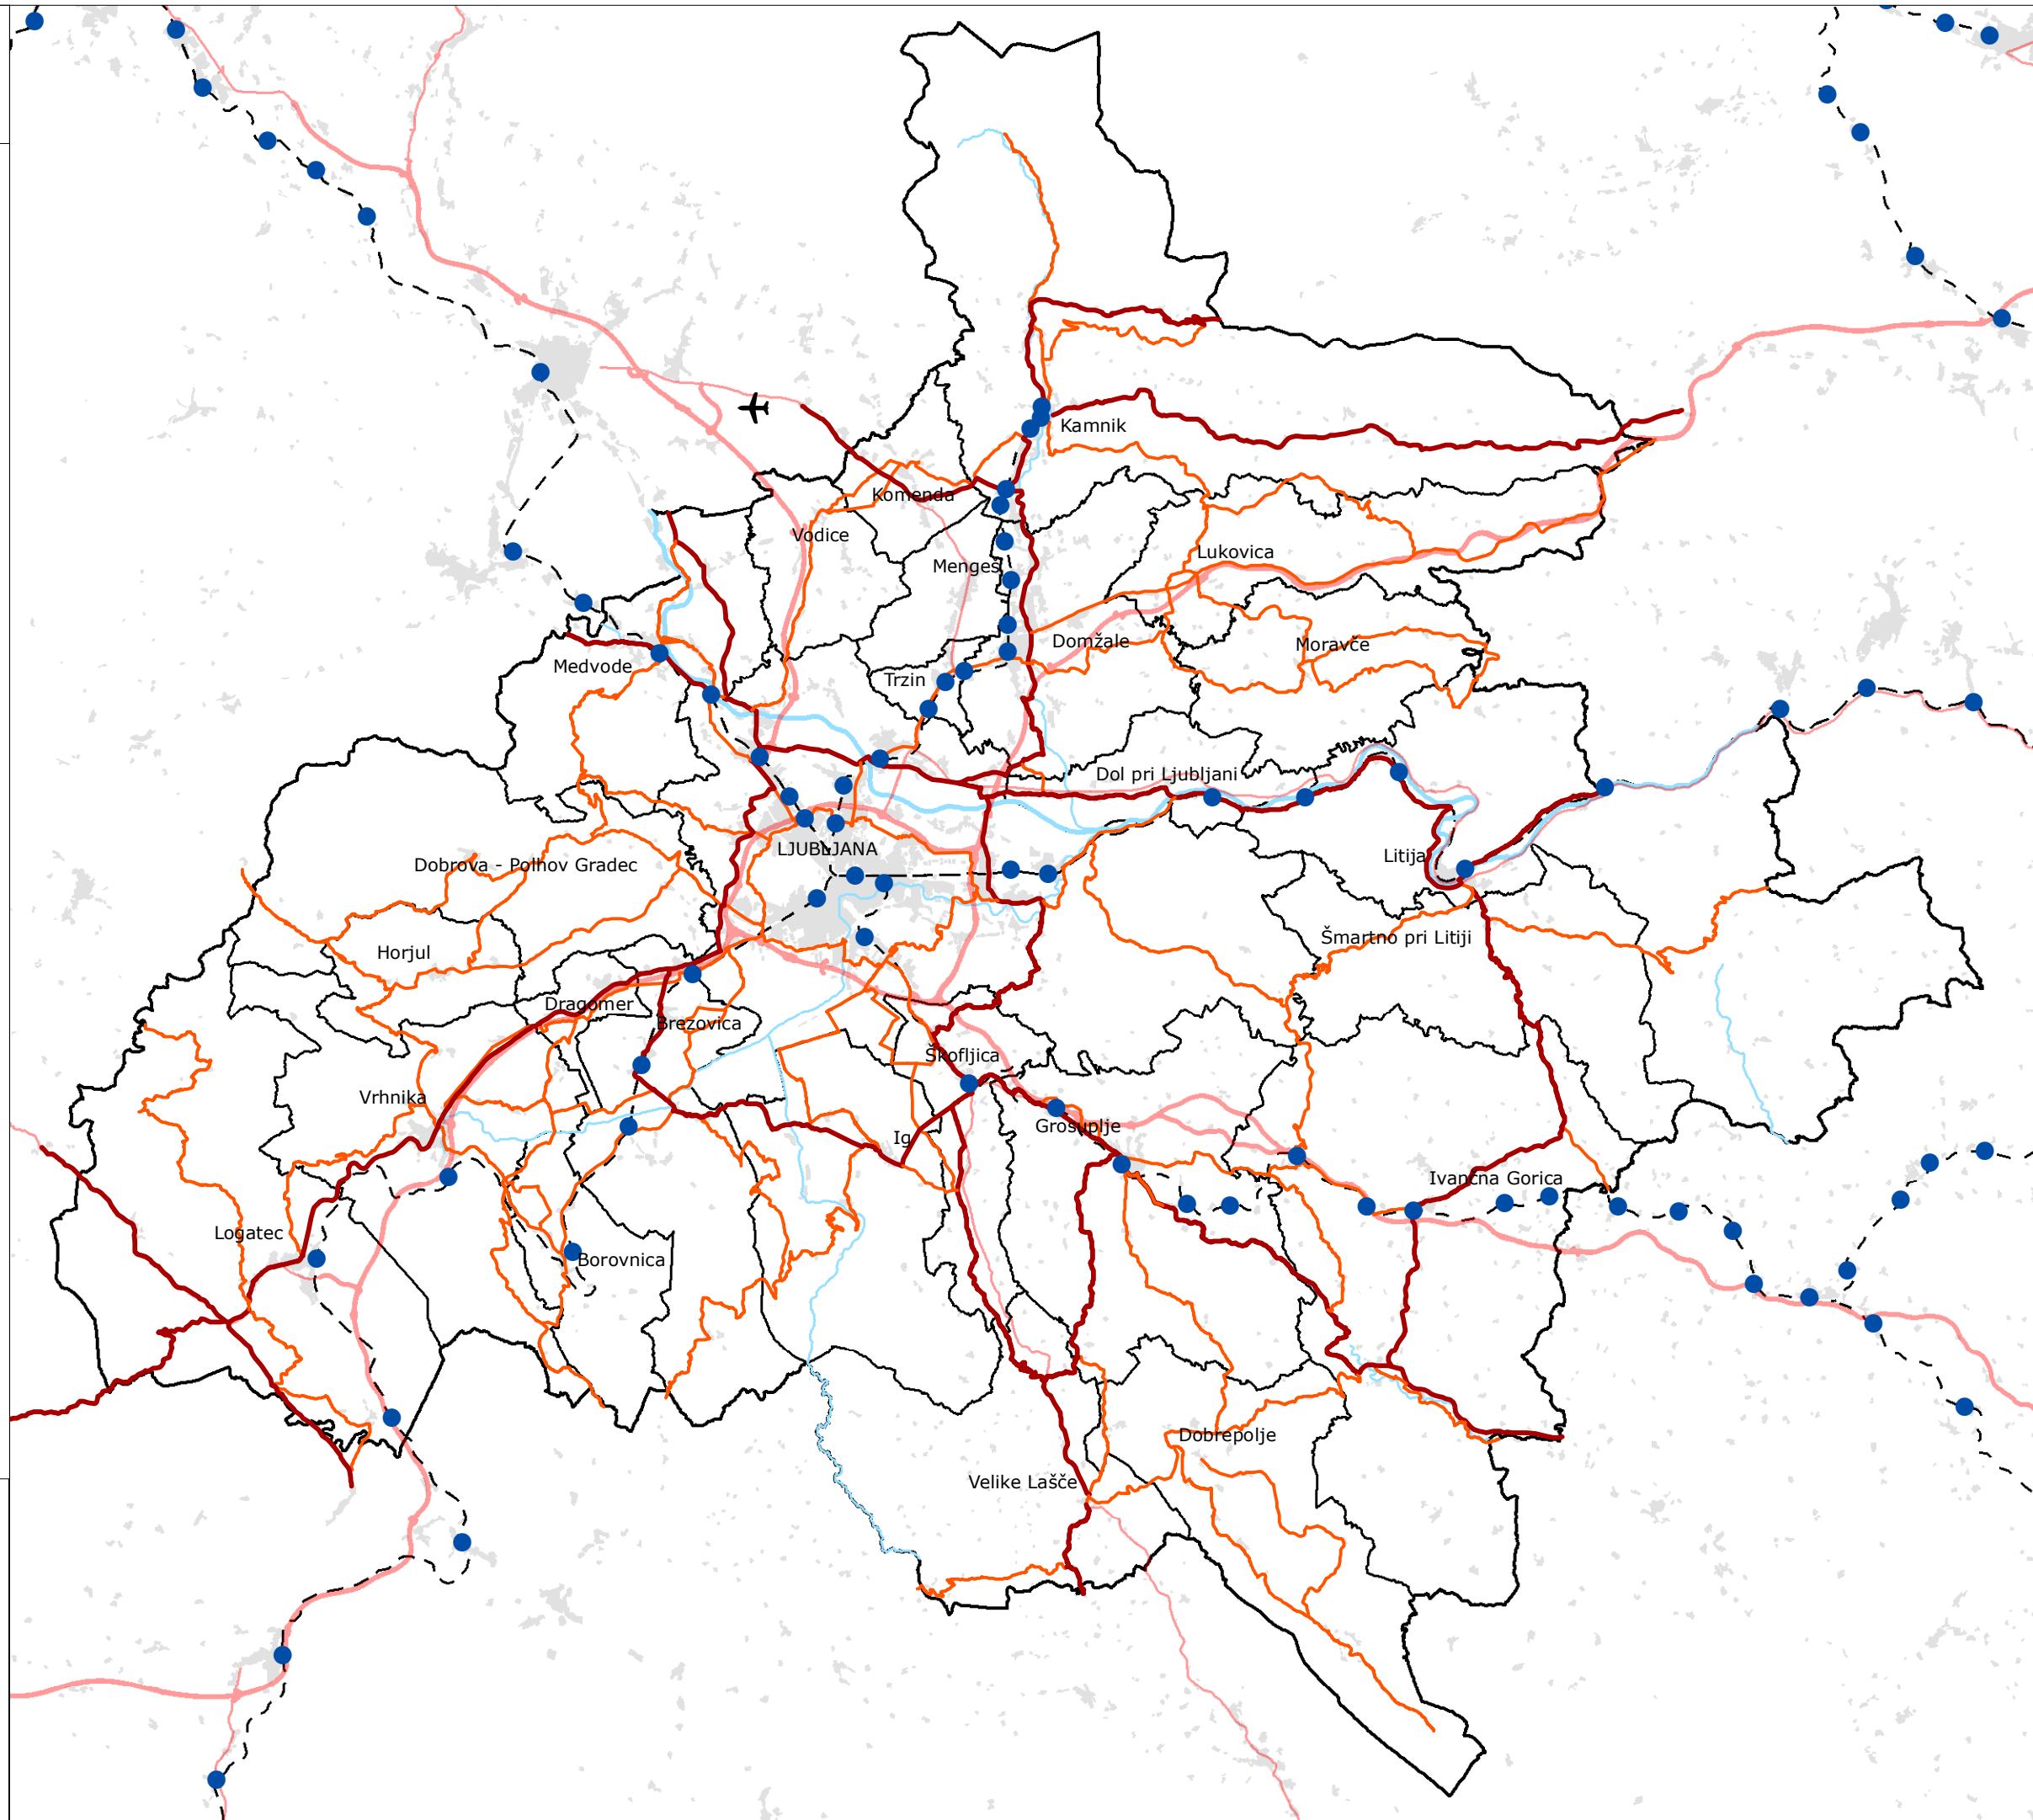

Strokovne podlage za pripravo regionalnega prostorskega načrta Ljubljanske urbane regije

Ključna aktivnost št. 3 Dostopnost za kakovost življenja

Legenda

- meja LUR
- meja občin
- poselitev
- reke
- letališče
- ceste
- železniška proga
- železniške postaje in postajališča

kolesarske poti

- regionalne
- državne

RRA LUR Regionalna razvojna agencija Ljubljanske urbane regije
RRA LUR, Tehnološki park 19, 1000 Ljubljana
telefon: +386 1 306 1901, faks: +386 1 306 1903
e-pošta: lur@ljubljana.si, internet: www.rralur.si

Naložba v vašo prihodnost
OPERACIJO DELNO FINANCIRA EVROPSKA UNIJA
Evropski sklad za regionalni razvoj

Urbanistični inštitut Republike Slovenije
Trnovski pristan 2, p.p. 4717, 1127 Ljubljana