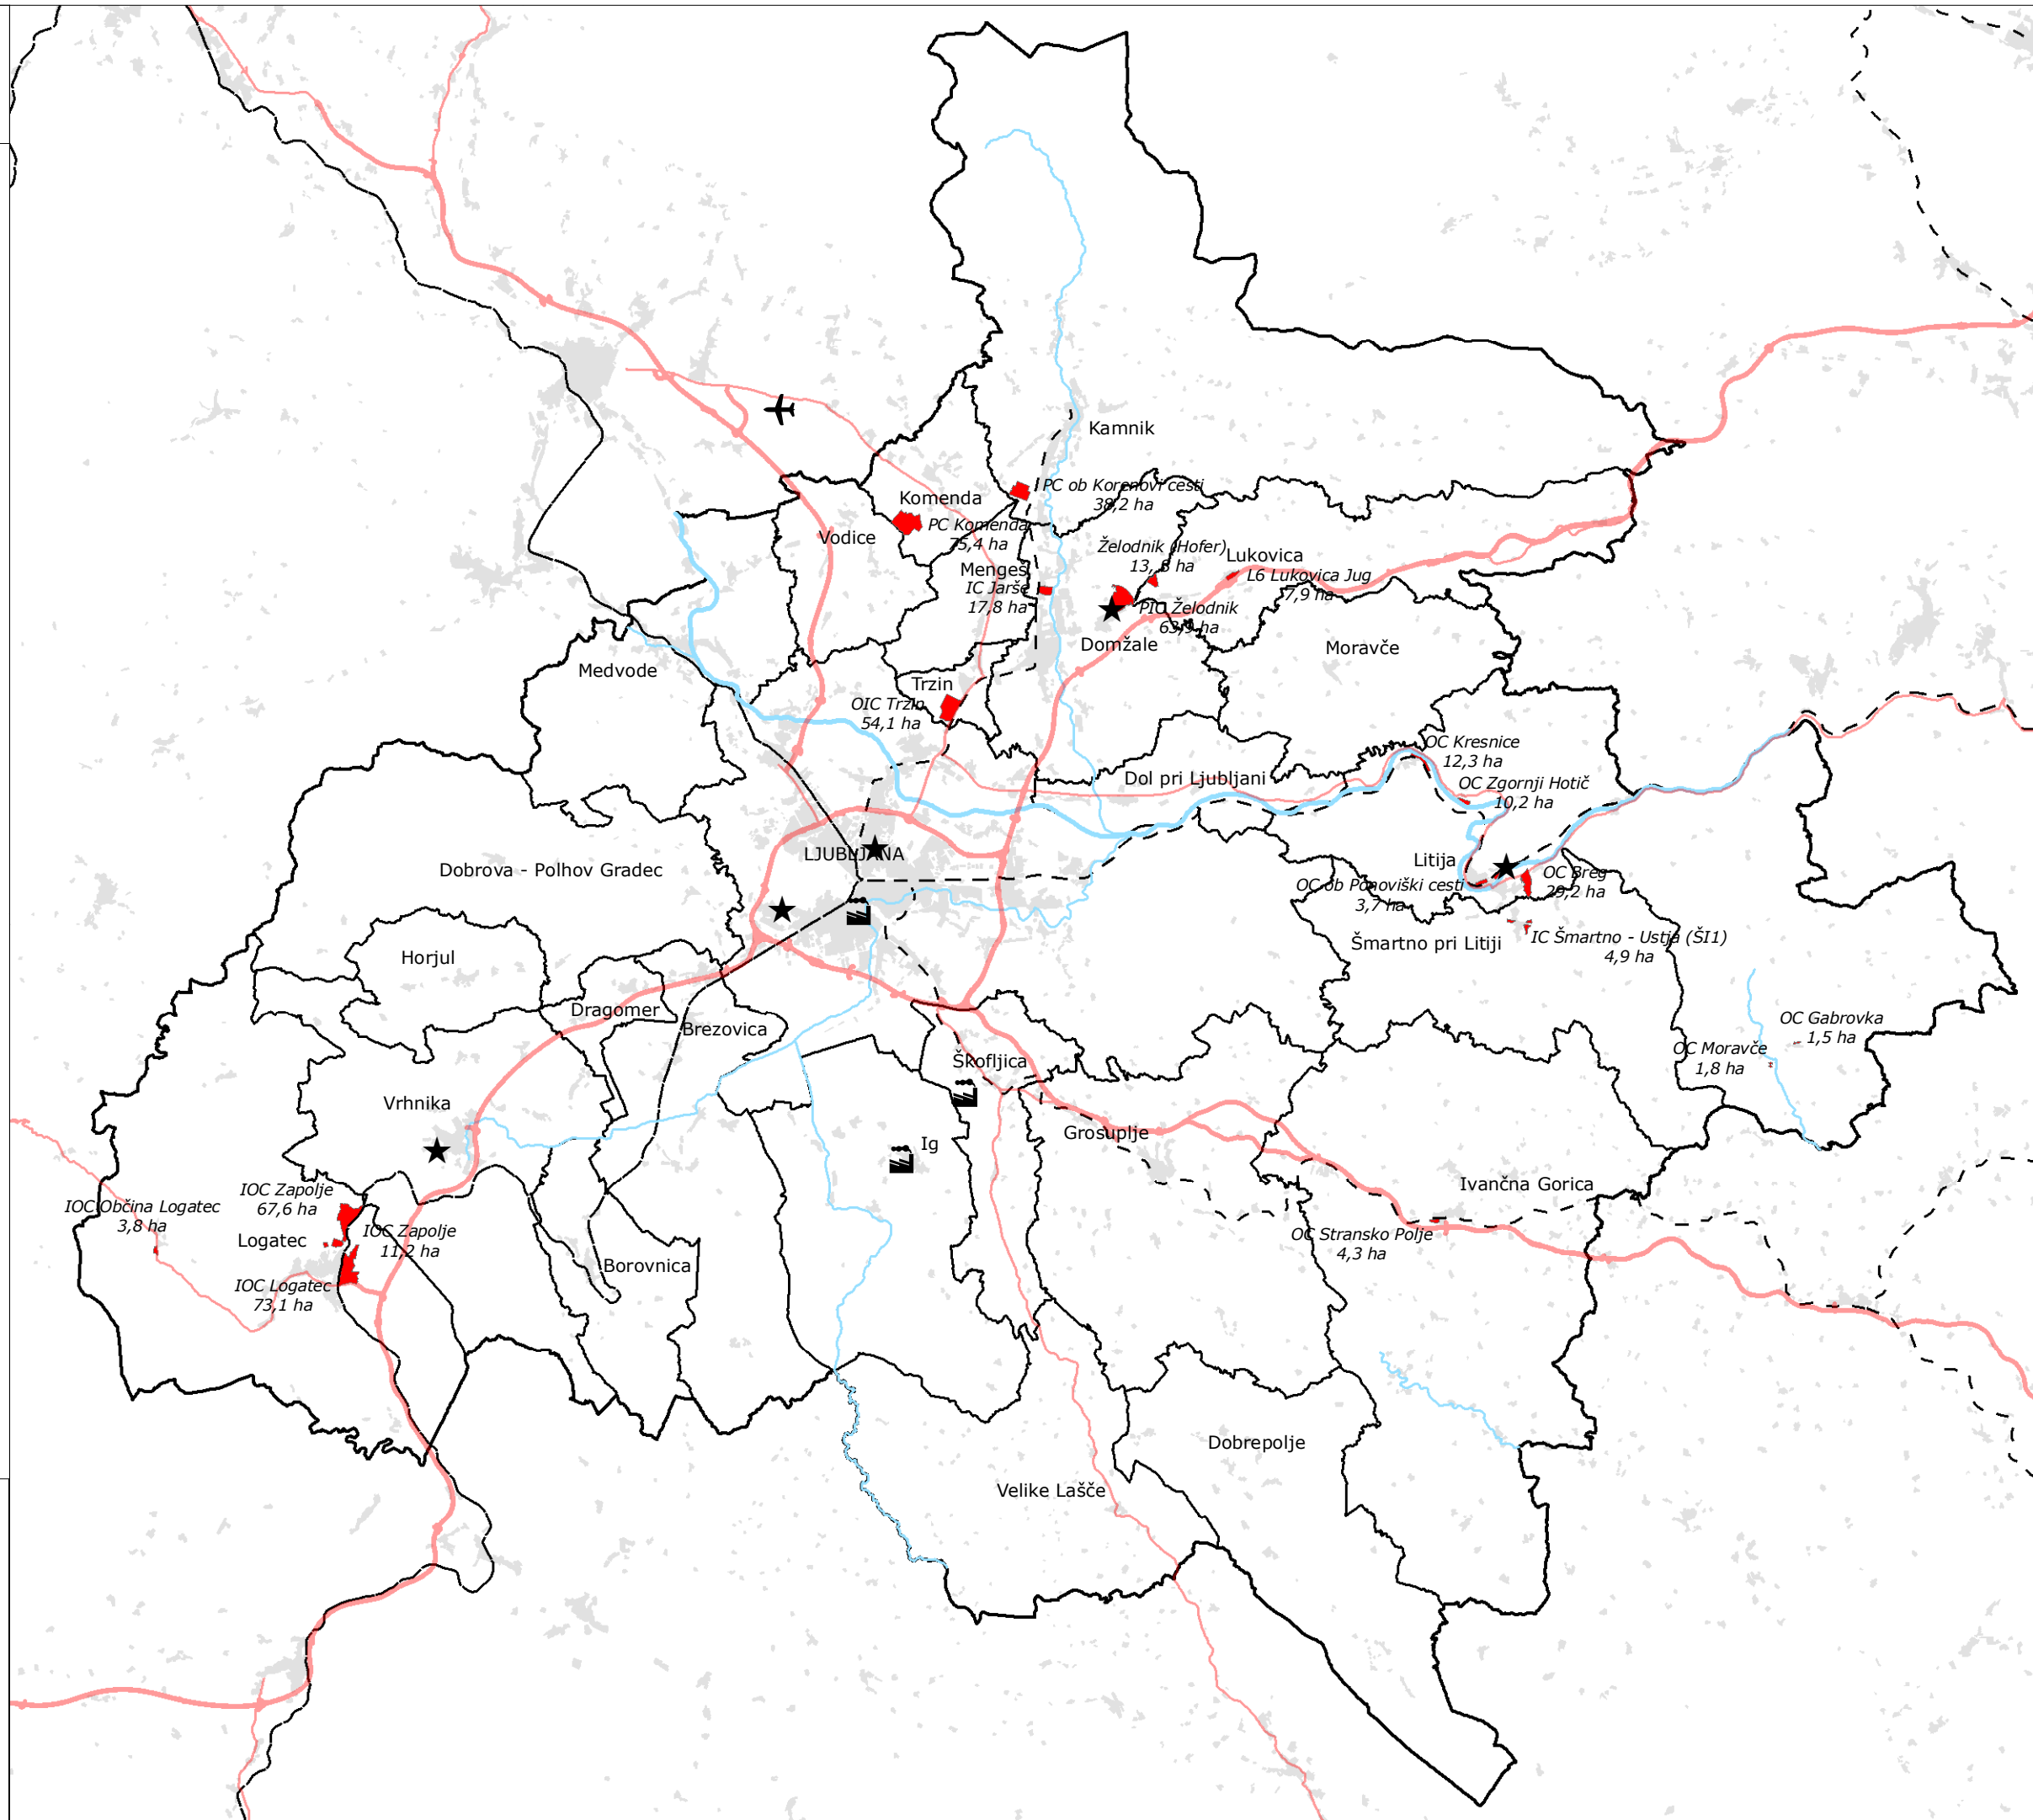

Strokovne podlage za pripravo regionalnega prostorskega načrta Ljubljanske urbane regije

Ključna aktivnost št. 3 Podporno okolje za podjetništvo

Legenda

-  meja LUR
-  meje občin
-  poselitve
-  reke
-  ceste
-  železniška proga
-  gospodarske cone (vrisane)
-  gospodarske cone (manjkajoči prostorski podatki)
-  inkubatorji